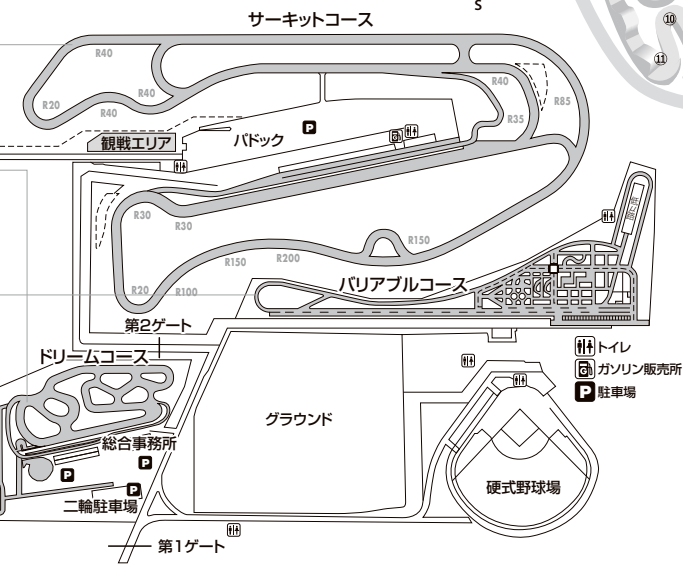

ロードレースイベント

イベント名	種別	主催	日程												備考
			1月	2月	3月	4月	5月	6月	7月	8月	9月	10月	11月	12月	
ドリームSundayレース	2R	HSR九州			15(日)			24(日)				25(日)	29(日)		レース入門者向けミニバイクレース。AMスプリント、PM耐久。耐久はレンタルバイクもあります!
SAGA CUP	2R	HSR九州 ウエノR&D				5(日)			7(日)			4(日)	15(日)		ミニバイク耐久レース+スプリントレース。ミニバイクなら17インチでもOK。詳しくはSAGA CUPホームページへ。
モタードSundayレース	2R	HSR九州 Dune ★ moto						31(日)				6(日)		6(日) 耐久	エントリー車両はカブからリッターオーバーまで動力2輪車であれば何でもOK! オンロード+オフロードを使った異種格闘技風エンジョイレース。
モタードスクール	2R	HSR九州 Dune ★ moto			29(日)							18(日)			初心者から上級者まで対象のモタードスクール。
クルマでEnjoy	4R	HSR九州	12(土) 新春	15(日)	20(土)	12(日)	17(日)						3(土)	20(日)	初心者からベテランまで対象のジムカーナ風イベント。車はENJOYできる車なら何でもOK! タイム測定有人、昼食付き。ドリフトNGですm(_)_m
クルマでEnjoy training	4R	HSR九州	25(日)	28(土)					14(日)	11(土)	23(日)	21(土)			JAFライセンス持ち、ジムカーナ経験者対象のイベント。たくさん走れます!
ミナキ校長の エンジョイミニバイクスクール	2R	HSR九州 RSG						4(日)						1(日)	ミニバイクでライティングテクニックのレベルアップ!皆木インストラクターが解り易くレクチャー。お問い合わせはRSGまで。TEL092-951-2299
Let'sレン耐	2R	簡ティアーボコー					26(日)		28(日)						青木拓磨氏プロデュースの超入門ミニバイク耐久レースです。詳しくはLet'sレン耐ホームページへ。
JAF ジムカーナ(JMRC)	4R	各支部		22(日) CRMC	22(日) X-TX		10(日) RC熊本		26(日) V		27(日) ラスカル				JAF公認九州地区ジムカーナ大会 全9戦うち5戦がHSR九州で開催。

※全ての内容について予告なく変更する場合があります。詳しい内容についてはHSR九州事務局までお問い合わせ下さい。 ●その他：バリアブルコースでは二輪&四輪のホンダセーフティスクールを開催中です。各レースエントリーはHPより (<https://www.rms.co.jp/kumamoto/>)

HSR ホンダセーフティ&ライディング・プラザ九州 交通教育センターレインボー 熊本

- サーキットコース**
 - コース延長 2,350m
 - コース幅員 最大 15m
最小 9m
- ドリームコース**
 - コース延長 695m
 - コース幅員 最大 10m
最小 9m
- バリアブルコース**
 - コース面積 22,000㎡
 - 直線コース距離 最大 400m
 - 周回コース距離 約 800m